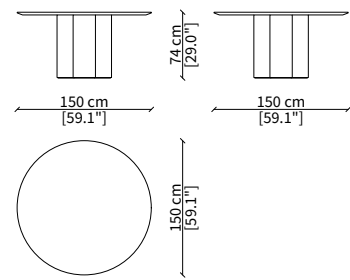

18270F / 18270L

18271F / 18271L

18272F / 18272L

18273F / 18273L

18274F / 18274L

18275F / 18275L

18276F / 18276L

Dimensioni espresse in cm se non diversamente indicato.
L'Azienda si riserva il diritto di apportare modifiche ai modelli senza preavviso.
Tolleranza sulle misure indicate di +/- 2%.

Dimensions in centimeter if not differently indicated.
The Company reserves the right to change the models without any advance notice.
Tolerance on the given sizes +/- 2%.

ELLY TABLE

Design Gabriele e Oscar Buratti