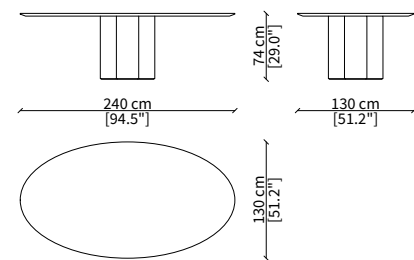

18270F / 18270L

18271F / 18271L

18272F / 18272L

18273F / 18273L

18274F / 18274L

18275F / 18275L

18276F / 18276L

Dimensioni espresse in cm se non diversamente indicato.
L'Azienda si riserva il diritto di apportare modifiche ai modelli senza preavviso.
Tolleranza sulle misure indicate di +/- 2%.

Dimensions in centimeter if not differently indicated.
The Company reserves the right to change the models without any advance notice.
Tolerance on the given sizes +/- 2%.

ELLY TABLE

Design Gabriele e Oscar Buratti

TAVOLI DA PRANZO CON BASE IN FRASSINO E TOP IN MARMO / DINING TABLES WITH BASE IN ASHWOOD AND TOP IN MARBLE

18270M

18271M

18272M

18273M

18274M

Dimensioni espresse in cm se non diversamente indicato.
L'Azienda si riserva il diritto di apportare modifiche ai modelli senza preavviso.
Tolleranza sulle misure indicate di +/- 2%.