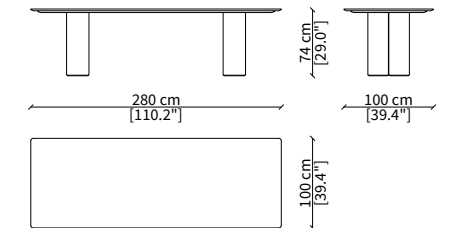

Dimensions in centimeter if not differently indicated.
The Company reserves the right to change the models without any advance notice.
Tolerance on the given sizes +/- 2%.

ELLY TABLE

Design Gabriele e Oscar Buratti

TAVOLI DA PRANZO CON BASE IN FRASSINO E TOP IN MARMO / DINING TABLES WITH BASE IN ASHWOOD AND TOP IN MARBLE

18270M

18271M

18272M

18273M

18274M

Dimensioni espresse in cm se non diversamente indicato.
L'Azienda si riserva il diritto di apportare modifiche ai modelli senza preavviso.
Tolleranza sulle misure indicate di +/- 2%.