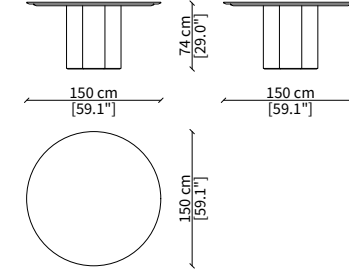

18270F / 18270L

18271F / 18271L

18272F / 18272L

18273F / 18273L

18274F / 18274L

18275F / 18275L

18276F / 18276L

Dimensioni espresse in cm se non diversamente indicato.
L'Azienda si riserva il diritto di apportare modifiche ai modelli senza preavviso.
Tolleranza sulle misure indicate di +/- 2%.

Dimensions in centimeter if not differently indicated.
The Company reserves the right to change the models without any advance notice.
Tolerance on the given sizes +/- 2%.

ELLY TABLE

Design Gabriele e Oscar Buratti

TAVOLI DA PRANZO CON BASE IN FRASSINO E TOP IN MARMO / DINING TABLES WITH BASE IN ASHWOOD AND TOP IN MARBLE

18270M

18271M

18272M

18273M

18274M

Dimensioni espresse in cm se non diversamente indicato.
L'Azienda si riserva il diritto di apportare modifiche ai modelli senza preavviso.
Tolleranza sulle misure indicate di +/- 2%.