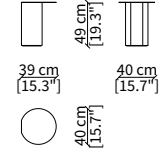

ELLY TABLE

Design Gabriele e Oscar Buratti

TAVOLINI / SMALL TABLES

18280

18281

18282

18283

TAVOLI DA PRANZO CON BASE E TOP IN FRASSINO O LACCATI / DINING TABLES WITH BASE AND TOP IN ASHWOOD OR LACQUERED

18270F / 18270L

18271F / 18271L

18272F / 18272L

18273F / 18273L

18274F / 18274L

18275F / 18275L

18276F / 18276L

Dimensioni espresse in cm se non diversamente indicato.
L'Azienda si riserva il diritto di apportare modifiche ai modelli senza preavviso.
Tolleranza sulle misure indicate di +/- 2%.

Dimensions in centimeter if not differently indicated.
The Company reserves the right to change the models without any advance notice.
Tolerance on the given sizes +/- 2%.

ELLY TABLE

Design Gabriele e Oscar Buratti

TAVOLI DA PRANZO CON BASE IN FRASSINO E TOP IN MARMO / DINING TABLES WITH BASE IN ASHWOOD AND TOP IN MARBLE

18270M

18271M

18272M

18273M

18274M

Dimensioni espresse in cm se non diversamente indicato.
L'Azienda si riserva il diritto di apportare modifiche ai modelli senza preavviso.
Tolleranza sulle misure indicate di +/- 2%.