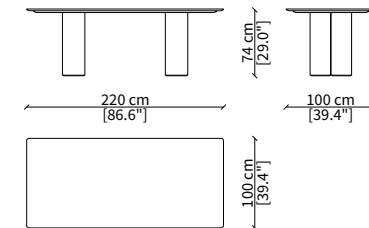

18270F / 18270L

18271F / 18271L

18272F / 18272L

18273F / 18273L

18274F / 18274L

18275F / 18275L

18276F / 18276L

Dimensioni espresse in cm se non diversamente indicato.
L'Azienda si riserva il diritto di apportare modifiche ai modelli senza preavviso.
Tolleranza sulle misure indicate di +/- 2%.

Dimensions in centimeter if not differently indicated.
The Company reserves the right to change the models without any advance notice.
Tolerance on the given sizes +/- 2%.

ELLY TABLE

Design Gabriele e Oscar Buratti

TAVOLI DA PRANZO CON BASE IN FRASSINO E TOP IN MARMO / DINING TABLES WITH BASE IN ASHWOOD AND TOP IN MARBLE

18270M

18271M

18272M

18273M

18274M

Dimensioni espresse in cm se non diversamente indicato.
L'Azienda si riserva il diritto di apportare modifiche ai modelli senza preavviso.
Tolleranza sulle misure indicate di +/- 2%.