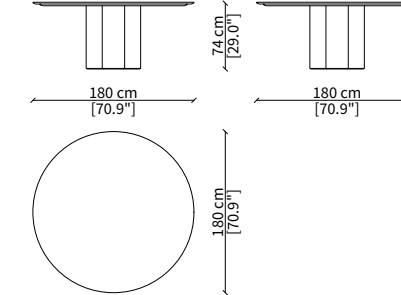

18270F / 18270L

18271F / 18271L

18272F / 18272L

18273F / 18273L

18274F / 18274L

18275F / 18275L

18276F / 18276L

Dimensioni espresse in cm se non diversamente indicato.
L'Azienda si riserva il diritto di apportare modifiche ai modelli senza preavviso.
Tolleranza sulle misure indicate di +/- 2%.

Dimensions in centimeter if not differently indicated.
The Company reserves the right to change the models without any advance notice.
Tolerance on the given sizes +/- 2%.

ELLY TABLE

Design Gabriele e Oscar Buratti

TAVOLI DA PRANZO CON BASE IN FRASSINO E TOP IN MARMO / DINING TABLES WITH BASE IN ASHWOOD AND TOP IN MARBLE

18270M

18271M

18272M

18273M

18274M

Dimensioni espresse in cm se non diversamente indicato.
L'Azienda si riserva il diritto di apportare modifiche ai modelli senza preavviso.
Tolleranza sulle misure indicate di +/- 2%.