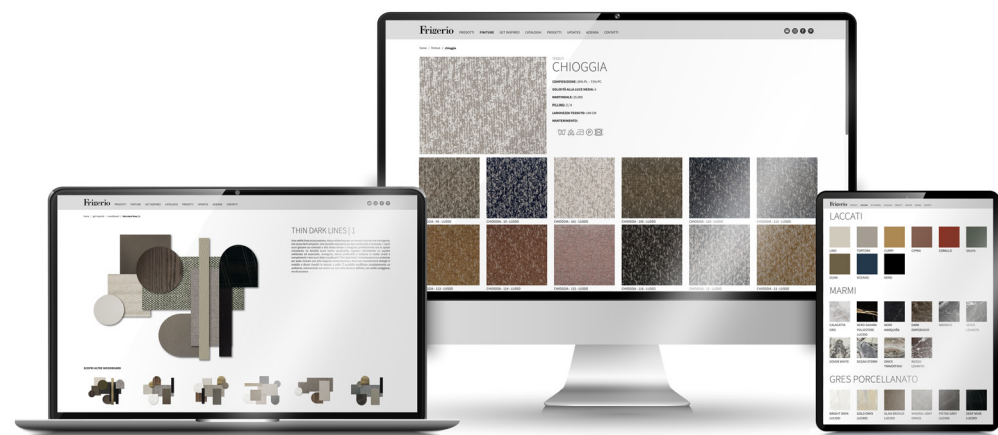

Per la gamma completa di materiali è possibile consultare il nostro sito web www.frigerio.com
The full range of materials can be found on our website at www.frigerio.com.

WWW.FRIGERIO.COM

Frigerio

Via Sant'Agata 63
22066 Mariano Comense (CO) - Italy
Tel. +39 031 5481225
info@frigerio.com
www.frigerio.com