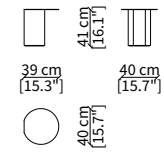

ELLY TABLE

Design Gabriele e Oscar Buratti

TAVOLINI / SMALL TABLES

18280

18281

18282

18283

TAVOLI DA PRANZO CON BASE E TOP IN FRASSINO O LACCATI / DINING TABLES WITH BASE AND TOP IN ASHWOOD OR LACQUERED

18270F / 18270L

18271F / 18271L

18272F / 18272L

18273F / 18273L

18274F / 18274L

18275F / 18275L

18276F / 18276L

Dimensioni espresse in cm se non diversamente indicato.
L'Azienda si riserva il diritto di apportare modifiche ai modelli senza preavviso.
Tolleranza sulle misure indicate di +/- 2%.

Dimensions in centimeter if not differently indicated.
The Company reserves the right to change the models without any advance notice.
Tolerance on the given sizes +/- 2%.

ELLY TABLE

Design Gabriele e Oscar Buratti