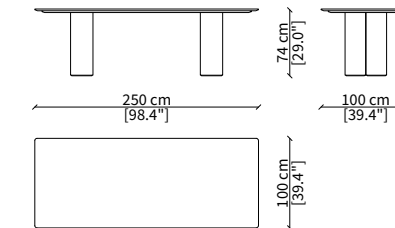

18270F / 18270L

18271F / 18271L

18272F / 18272L

18273F / 18273L

18274F / 18274L

18275F / 18275L

18276F / 18276L

Dimensioni espresse in cm se non diversamente indicato.
L'Azienda si riserva il diritto di apportare modifiche ai modelli senza preavviso.
Tolleranza sulle misure indicate di +/- 2%.

Dimensions in centimeter if not differently indicated.
The Company reserves the right to change the models without any advance notice.
Tolerance on the given sizes +/- 2%.

ELLY TABLE

Design Gabriele e Oscar Buratti

TAVOLI DA PRANZO CON BASE IN FRASSINO E TOP IN MARMO / DINING TABLES WITH BASE IN ASHWOOD AND TOP IN MARBLE

18270M

18271M

18272M

18273M

18274M

Dimensioni espresse in cm se non diversamente indicato.
L'Azienda si riserva il diritto di apportare modifiche ai modelli senza preavviso.
Tolleranza sulle misure indicate di +/- 2%.