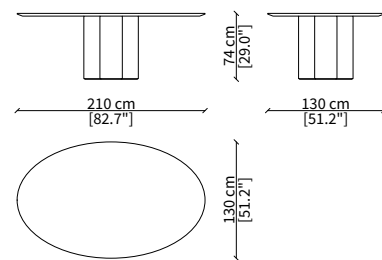

18270F / 18270L

18271F / 18271L

18272F / 18272L

18273F / 18273L

18274F / 18274L

18275F / 18275L

18276F / 18276L

Dimensioni espresse in cm se non diversamente indicato.
L'Azienda si riserva il diritto di apportare modifiche ai modelli senza preavviso.
Tolleranza sulle misure indicate di +/- 2%.

Dimensions in centimeter if not differently indicated.
The Company reserves the right to change the models without any advance notice.
Tolerance on the given sizes +/- 2%.

ELLY TABLE

Design Gabriele e Oscar Buratti

TAVOLI DA PRANZO CON BASE IN FRASSINO E TOP IN MARMO / DINING TABLES WITH BASE IN ASHWOOD AND TOP IN MARBLE

18270M

18271M

18272M

18273M

18274M

Dimensioni espresse in cm se non diversamente indicato.
L'Azienda si riserva il diritto di apportare modifiche ai modelli senza preavviso.
Tolleranza sulle misure indicate di +/- 2%.