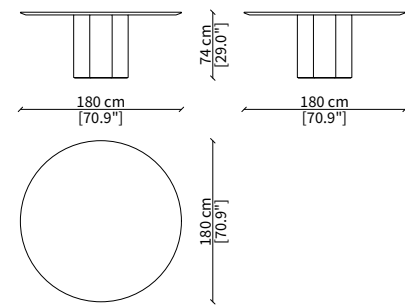

18270F / 18270L

18271F / 18271L

18272F / 18272L

18273F / 18273L

18274F / 18274L

18275F / 18275L

18276F / 18276L

Dimensioni espresse in cm se non diversamente indicato.
L'Azienda si riserva il diritto di apportare modifiche ai modelli senza preavviso.
Tolleranza sulle misure indicate di +/- 2%.

Dimensions in centimeter if not differently indicated.
The Company reserves the right to change the models without any advance notice.
Tolerance on the given sizes +/- 2%.

ELLY TABLE

Design Gabriele e Oscar Buratti